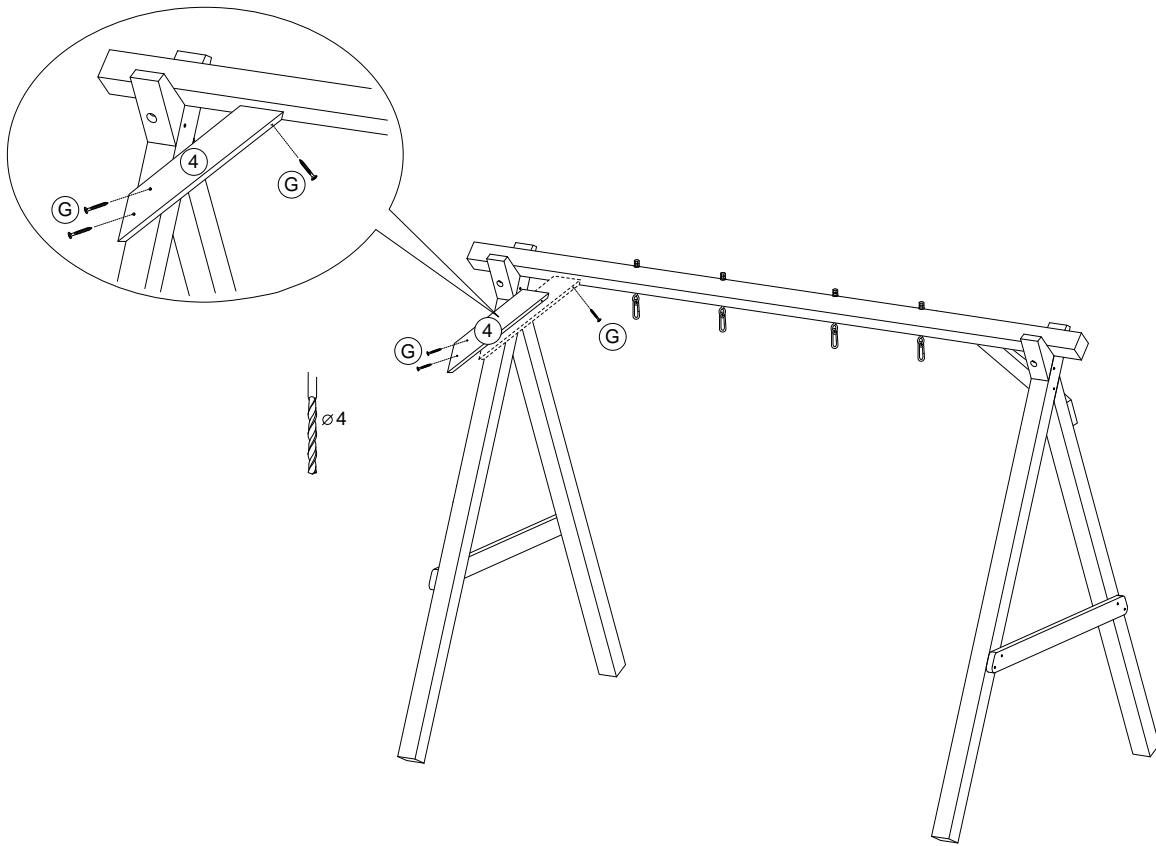

4

5

6

4

Delta Gartenholz Polska Sp. z o.o.
Zdroje 93
PL - 89-505 Małe Gacno
Poland
Tel.: +48 52 - 33618-00
Fax: +48 52 - 33618-13

info@delta-gartenholz.com
www.delta-gartenholz.com

Delta Gartenholz GmbH & Co. KG
Werner-Bock-Str. 36
D-33602 Bielefeld
Germany
Tel.: +49 (0)521 - 988188-0
Fax: +49 (0)521 - 988188-13