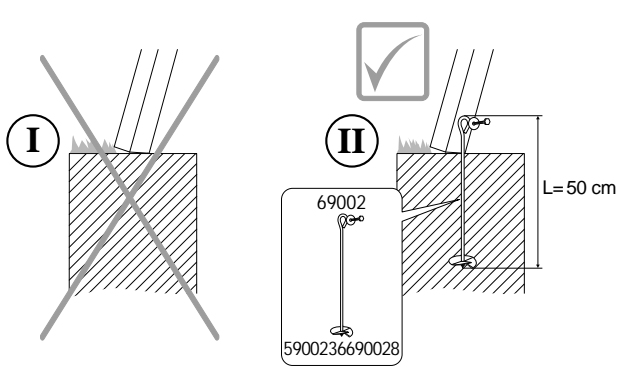

4x (B) - M12 x 140

4x (C) - Ø12 → (B)
4x (F) - Ø10 → (E)

8x (D) - M12 → (B)

4x (E) - M10 x 140

18x (G) - 5 x 70

2x
30 x 90 x 1250

4x
90 x 90 x 2400

1x
90 x 90 x 3000

2x
30 x 90 x 550

2x (A)