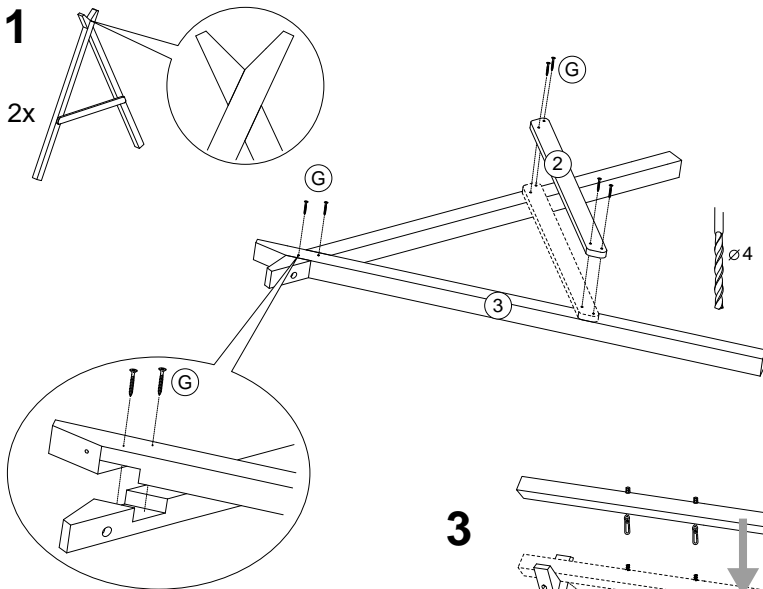

4x (B) - M12 x 140

4x (C) - Ø12 → (B)
4x (F) - Ø10 → (E)

8x (D) - M12 → (B)

4x (E) - M10 x 140

18x (G) - 5 x 70

2x
30 x 90 x 1250

4x
90 x 90 x 2400

1x
90 x 90 x 3000

2x
30 x 90 x 550

2x (A)