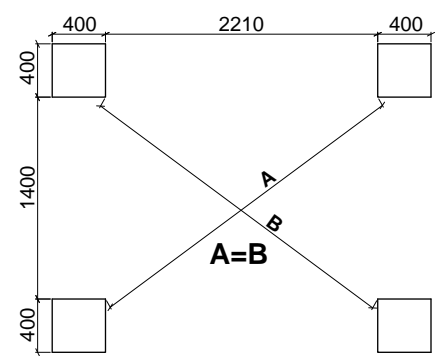

4x (B) - M12 x 140

4x (C) - Ø12 → (B)
4x (F) - Ø10 → (E)

8x (D) - M12 → (B)

4x (E) - M10 x 140

18x (G) - 5 x 70

2x
30 x 90 x 1250

4x
90 x 90 x 2400

1x
90 x 90 x 3000

2x
30 x 90 x 550

2x (A)