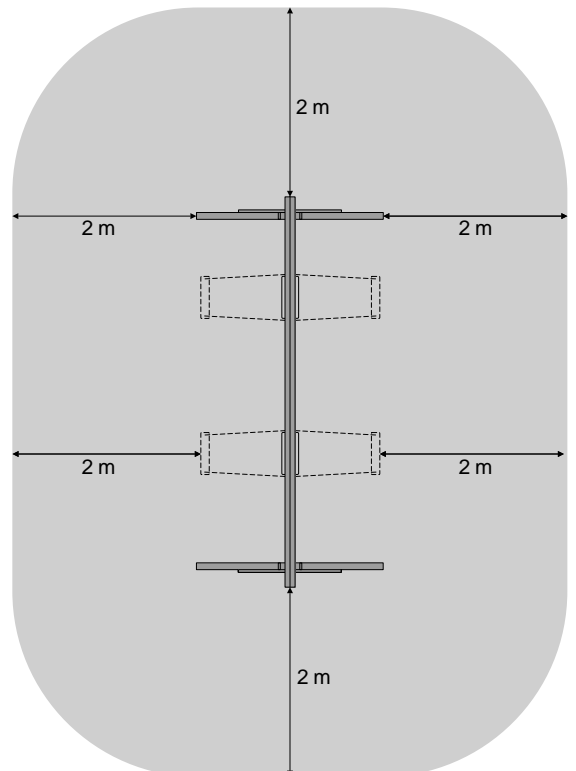

300 x 190 x 220 cm

Art.-Nr. 67144 / EAN-Nr. 5900236671447

Sicherheitsbereich / Strefa bezpieczeństwa / Safety area  
 Zona di sicurezza / Área de seguridad / Secteur de sécurité  
 Veiligheidsgebied / Bezpečnostní oblast / Biztonsági terület  
 Зона безопасности / Güvenlik alanı / نطاق السلامة

4x (B) - M12 x 140

4x (C) - Ø12 → (B)  
4x (F) - Ø10 → (E)

8x (D) - M12 → (B)

4x (E) - M10 x 140

18x (G) - 5 x 70

2x  
30 x 90 x 1250

4x  
90 x 90 x 2400

1x  
90 x 90 x 3000